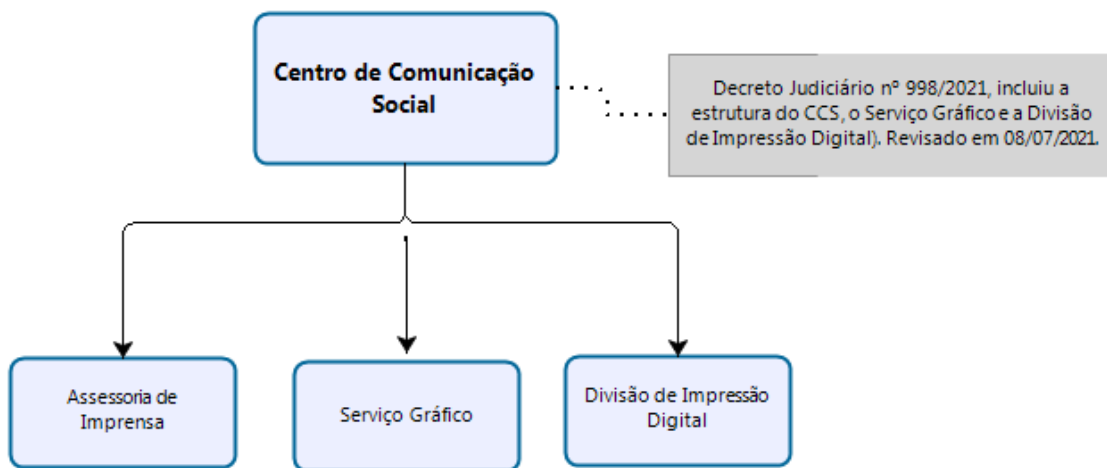

Organograma CCS em 08.07.2021

Bizagi Modeler

Índice

ORGANOGRAMA CCS EM 08.07.2021	1
BIZAGI MODELER	1
1 DIAGRAMA 1.....	3
1.1 PROCESSO PRINCIPAL.....	4
1.1.1 Elementos do processo	4
1.1.1.1 <input type="checkbox"/> Centro de Comunicação Social.....	4
1.1.1.2 <input type="checkbox"/> Assessoria de Imprensa.....	4
1.1.1.3 <input type="checkbox"/> Divisão de Impressão Digital	4
1.1.1.4 <input type="checkbox"/> Serviço Gráfico.....	4

1 DIAGRAMA 1

Versão:

1.0

Autor:

affantunes

1 . 1 P R O C E S S O P R I N C I P A L

1.1.1 ELEMENTOS DO PROCESSO

1.1.1.1 Centro de Comunicação Social