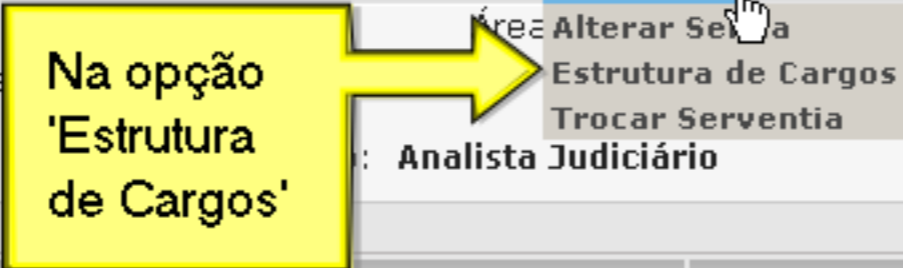

Boa Tarde *Teste Analista*, seja bem-vindo
Serventia: 9º Juizado Especial Cível : Analista Judiciário

Dados Serventia

Tipo	Qtde
Processos Ativos	52

Pendências Serventia

Tipo Pendência	Não analisadas	Pré-analisadas	Reservadas
Alvará	1	0	0
Carta Precatória	0	2	0
Carta de Citação	18	0	0
Cumprimento Genérico	5	0	0
Editais	1	1	0
Intimação	38	3	0
Mandado	5	0	0
Ofício	3	0	0
Verificar Novo Processo	26	0	0
Verificar Petição	3	0	0
Verificar Prevenção	1	0	3
Verificar Processo	2	0	0
Acompanhamento		14	
Expedidas Aguardando Visto		0	
Prazo Decorrido		1