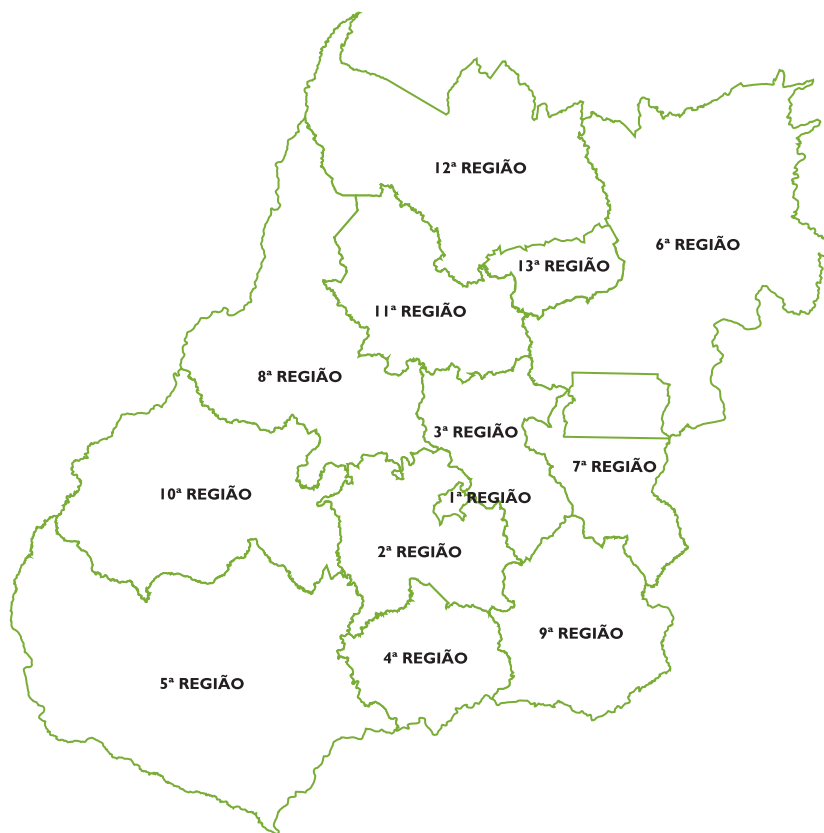

## PODER JUDICIÁRIO

Corregedoria-Geral da Justiça do Estado de Goiás

Diretoria de Planejamento e Programas

## DIVISÕES JUDICIÁRIAS

As Comarcas do Estado de Goiás estão divididas em 13 (treze) Regiões Judiciárias, de modo a propiciar uma melhor gestão e administração quanto à efetiva prestação jurisdicional pelo primeiro grau.

---

1ª REGIÃO Goiânia (Comarca Polo)

---

2ª REGIÃO	Anicuns	Guapó	Piracanjuba
	Aparecida de Goiânia (Comarca Polo)	Hidrolândia	Senador Canedo
	Araçu	Inhumas	Trindade
	Bela Vista de Goiás	Jandaia	Turvânia
	Edéia	Nazário	Varjão
	Firminópolis	Nerópolis	
	Goianira	Palmeiras de Goiás	